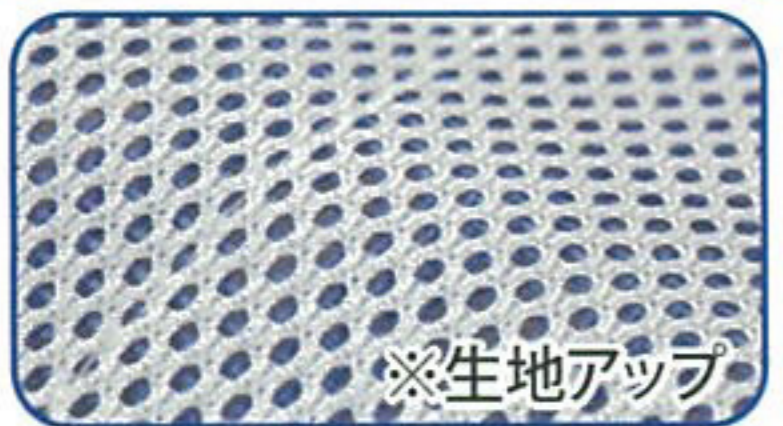

いつもサラッとドライでここちいい

## 東レ【クールモーション®】使用

すばやく汗を吸い取り、拡散！生地水分を溜め込まないからお肌にべとつきにくく快適！

### 20分使用後のサーモグラフィ

生地はさらさらメッシュ素材。通気性に優れているから寝ている間に汗をかいても蒸れにくい！

頭もひんやりさわやか気分！

特許出願済の特殊な取付けベルト

3段階の調節でほとんどの枕に対応

締め方で好みの高さ調整できます

## クールでドライな清涼枕カバー

イージック®仕様

【サイズ】約48×60cm【材質】表地：ポリエステル（東レ：クールモーション®素材使用）、裏地：ポリエステル、フリーマジック®：ポリエステル、通し紐：ポリエステル・綿【JANコード】4560333930215【生産国】日本

本体価格 **2,000円** (税抜価格)

寝苦しい夜でも全身さわやか！

特許出願済の特殊なズレ防止ゴムベルト

シングルサイズに適合します。