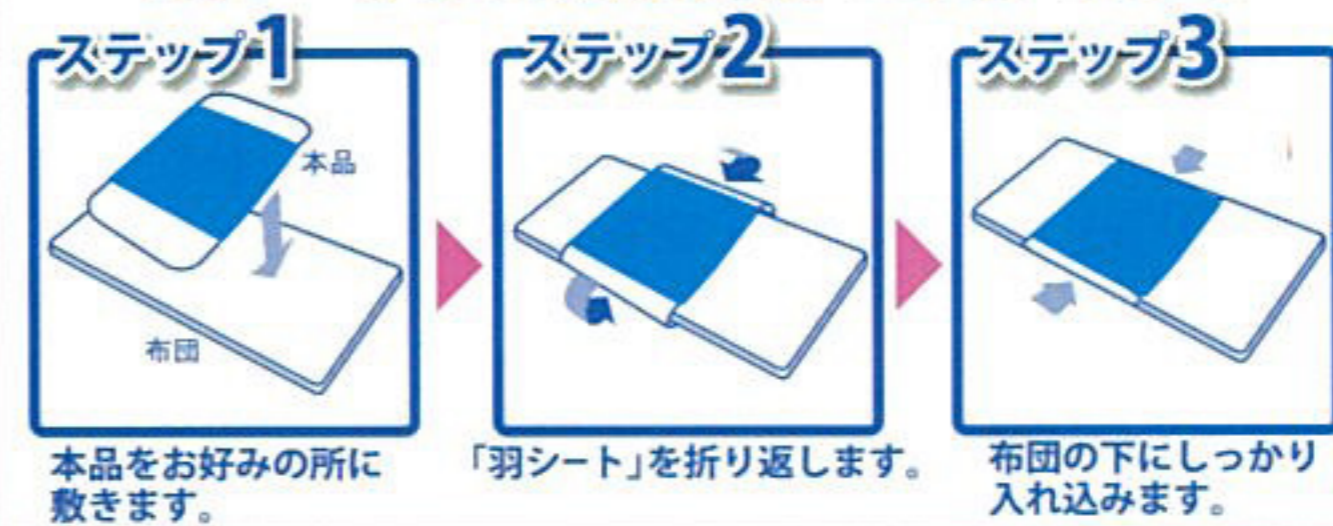

## クールでドライな清涼枕カバー

イージック®仕様

【サイズ】約48×60cm【材質】表地：ポリエステル（東レ：クールモーション®素材使用）、裏地：ポリエステル、フリーマジック®：ポリエステル、通し紐：ポリエステル・綿【JANコード】4560333930215【生産国】日本

本体価格 **2,000円** (税抜価格)

寝苦しい夜でも全身さわやか！

特許出願済の特殊なズレ防止ゴムベルト

シングルサイズに適合します。

## 「WAYOベルト®」

蒸れやすい場所に調節してつかえる！

布団だけでなくソファにも使える！

## 「羽シート」でズレにくい！

取り外しも簡単に洗濯が気軽にできる！

## クールでドライな清涼敷きパッドシングル

WAYOベルト®仕様

【サイズ】シングル：約100×200cm【材質】表地：ポリエステル（東レ：クールモーション®素材使用）、裏地：ポリエステル、ゴムベルト：ポリエステル（ゴム編み）【JANコード】シングル：4560333930161【生産国】日本

本体価格 **5,800円** (税抜価格)

シングル、セミダブル、ダブルの取扱いも御座います。