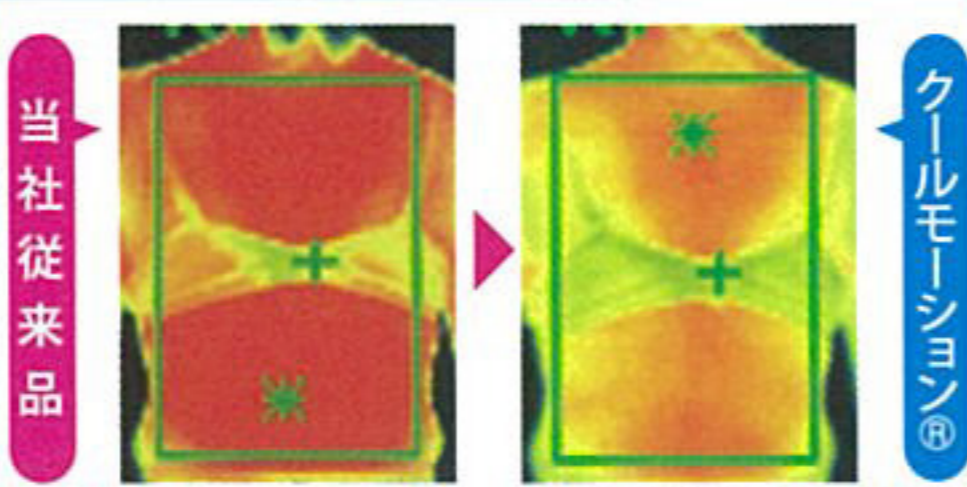

いつもサラッとドライでここちいい

### 20分使用後のサーモグラフィ

生地はさらさらメッシュ素材。通気性に優れているから寝ている間に汗をかいても蒸れにくい！

頭もひんやりさわやか気分！

特許出願済の特殊な取付けベルト

3段階の調節でほとんどの枕に対応

締め方で好みの高さ調整できます