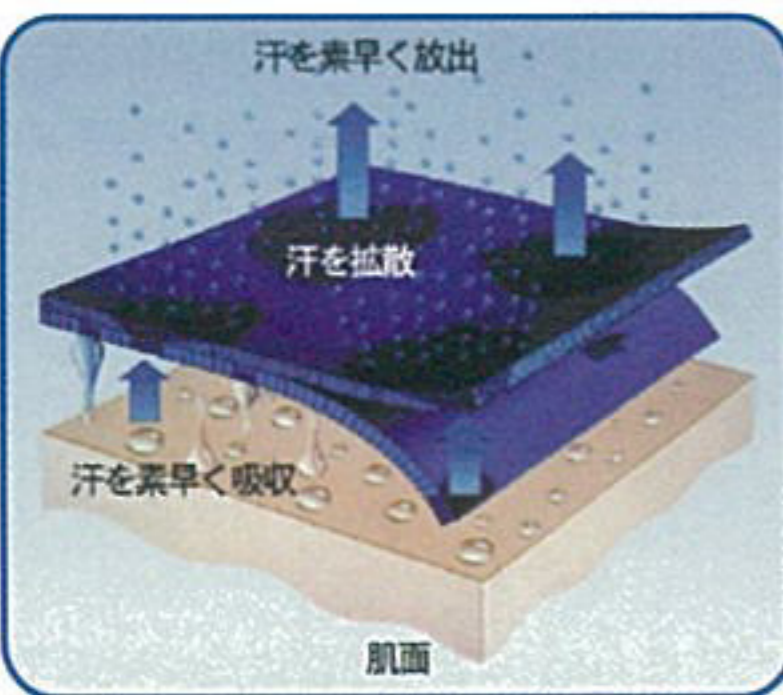

いつもサラッとドライでここちいい

## 東レ【クールモーション®】使用

すばやく汗を吸い取り、拡散！生地水分を溜め込まないからお肌にべとつきにくく快適！

### 20分使用後のサーモグラフィ

生地はさらさらメッシュ素材。通気性に優れているから寝ている間に汗をかいても蒸れにくい！

頭もひんやりさわやか気分！

特許出願済の特殊な取付けベルト

3段階の調節でほとんどの枕に対応

締め方で好みの高さ調整できます